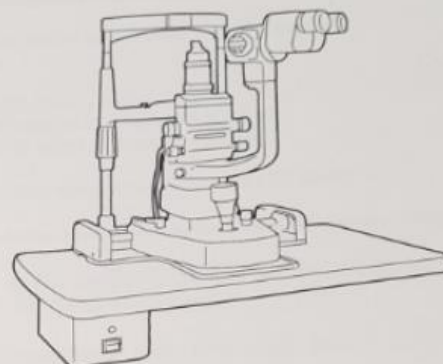

TOPCON

**INSTRUCTION MANUAL
SLIT LAMP**

**SL-D2
SL-D4
SL-D4Z**

Photos multiples :